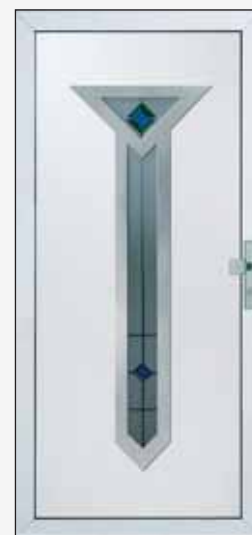

GAVA hpl

GAVA 690
GAVA 650
72-73

GAVA 832
eiche dunkel,
DecorGlass 'Vektor'
alu kombináció/
aluminum combination

GAVA 832
DecorGlass
'Briliant '
alu kombináció/
aluminum combination

GAVA 832, eiche dunkel,
DecorGlass 'Kompas'
alu kombináció/
aluminum combination