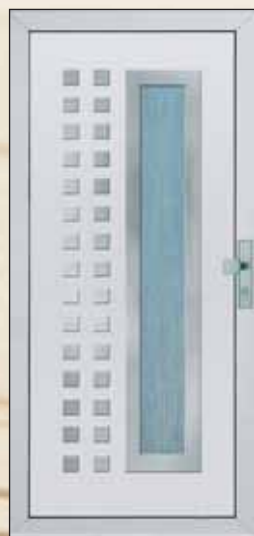

GAVA 831
alu kombináció/
aluminum combination

GAVA 832
aranytölgy, golden Oak
alu kombináció/
aluminum combination

GAVA 864
aranytölgy, golden Oak
alu kombináció/
aluminum combination

GAVA 860
alu kombináció/
aluminum combination